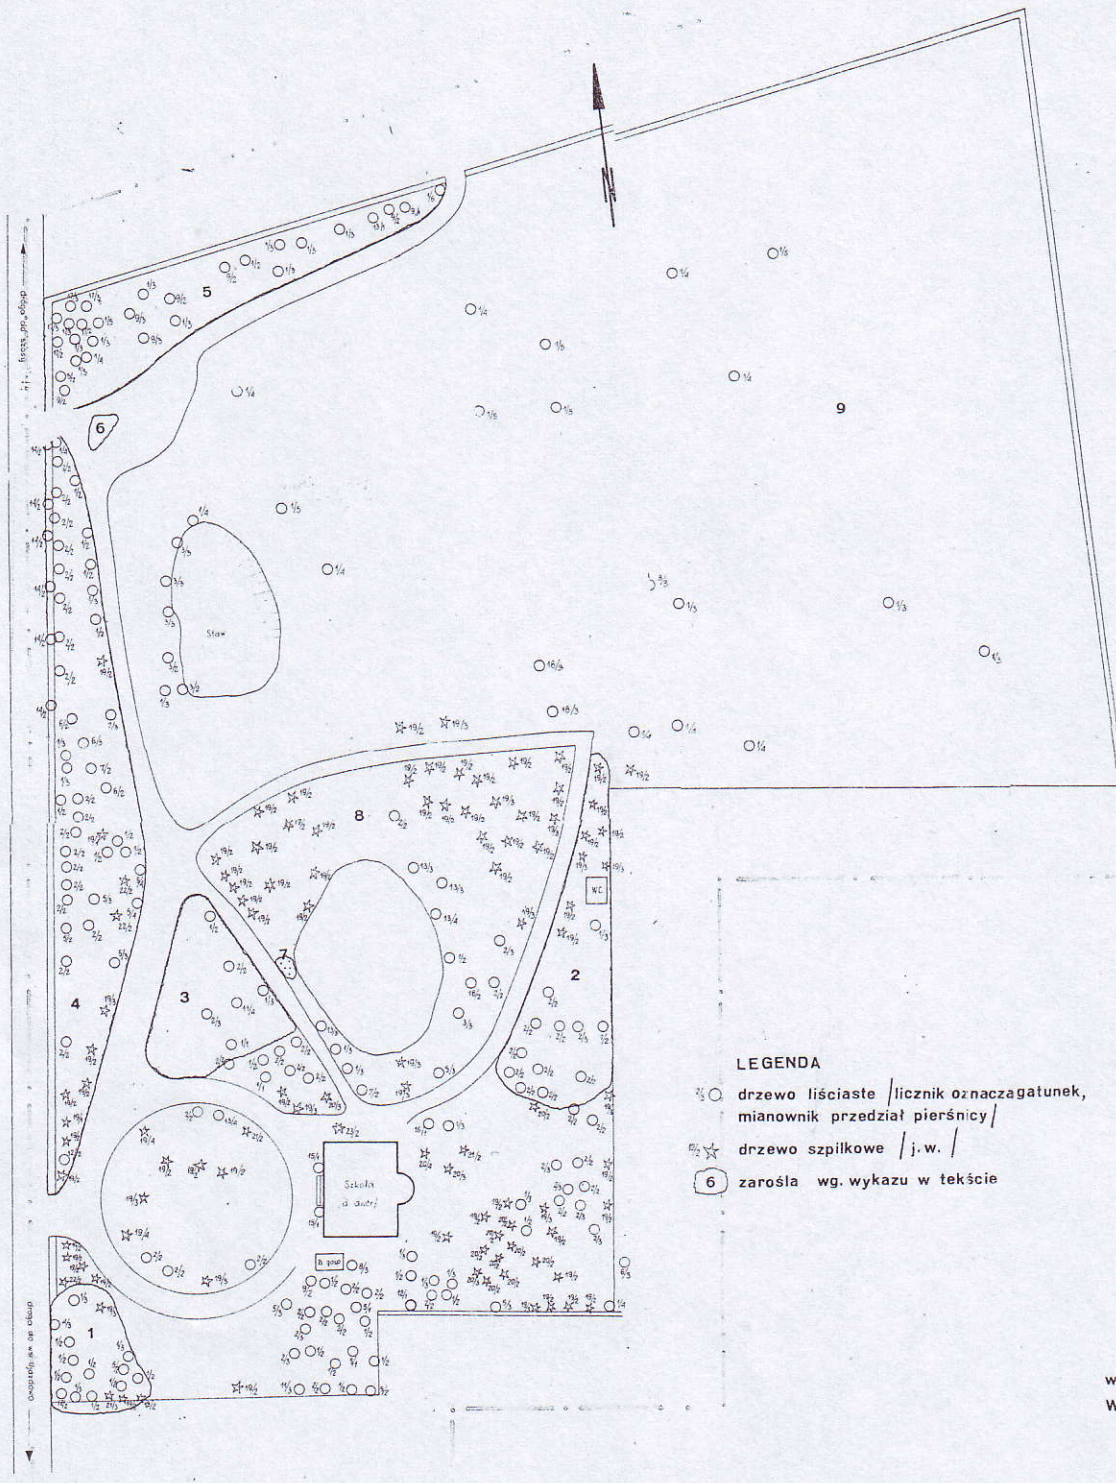

# PARK WE WSI UJAZDOWO

GMINA CIECHANÓW WOJEWÓDZTWO CIECHANÓW

POWIERZCHNIA **442** ha

SKALA 1: 500

Odrys z mapy

Skala 1:5000

ORIENTACJA

## WYKAZ DRZEW I KRZEWÓ

- 1 JESION WYMOSŁY
- 2 BRZOZA BRODAWKOWATA
- 3 OLSZA CZARNA
- 4 TOPIOLA CZARNA
- 5 DAB SZYPULKOWY
- 6 KLON POSPOLITY
- 7 KLON JAWOR
- 8 KLON JEŚCZYWOLIŚCNY
- 9 GRAB POSPOLITY
- 10 JARZĄB POSPOLITY
- 11 KASZTANOWIEC BIAŁY
- 12 ROBINIA AKACJOWA
- 13 WIERZBA BIAŁA
- 14 WIERZBA KRUCHA
- 15 LILAK POSPOLITY
- 16 SZAKŁAK POSPOLITY
- 17 WIĄZ POLNY
- 18 BUK POSPOLITY
- 19 ŚWIERK POSPOLITY
- 20 MODRZEW EUROPEJSKI
- 21 SOSNA POSPOLITA
- 22 SOSNA WEJMUŃKA
- 23 JODŁA POSPOLITA

## LEGENDA

- drzewo liściaste / licznik oznaczający gatunek, mianownik przedział pierśnicy /
- ☆ drzewo szpilkowe / j.w. /
- 6 zarośla wg. wykazu w tekście

wykonał: *[Signature]*  
Warszawa, grudzień 1976 r.